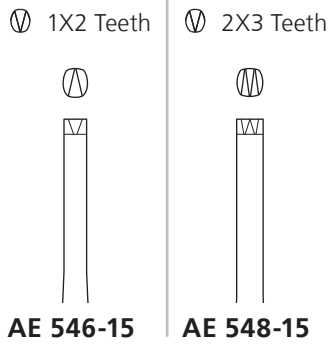

A

10,5 cm / 4¼"
11,5 cm / 4½"
13 cm / 5"
14,5 cm / 5¾"
16 cm / 6¼"
18 cm / 7"
20 cm / 8"
25 cm / 10"
30 cm / 12"

AE 100-10
AE 100-11
AE 100-13
AE 100-14
AE 100-16
AE 100-18
AE 100-20
AE 100-25
AE 100-30

STANDARD

13 cm / 5"
15 cm / 6"
17 cm / 6¾"
20 cm / 8"

AE 130-13
AE 130-15
AE 130-17
AE 130-20

SWEDISH

AE 150-12

USA

12 cm / 4¾"
schlank
slender
delgado

14,5 cm / 5¾"
15 cm / 6"
18 cm / 7"
20 cm / 8"
23 cm / 9"
25 cm / 10"

ADSON-BROWN
12 cm / 4¾"

AE 536-12

TAYLOR

17 cm / 6¾"
18,5 cm / 7¼"

mit Schaberende
with dissector end
con el disector

AE 538-17
AE 538-18

AE 540-20
20 cm / 8"

STILLE
15 cm / 6"

 1X2 Teeth

GERALD
17 cm / 6³/₄"

 1X2 Teeth

GERALD
18 cm / 7"
bajonettförmig
bayonet shaped
con forma de bayoneta

 1X2 Teeth

POTTS-SMITH

A

Ⓟ 1X2 Teeth