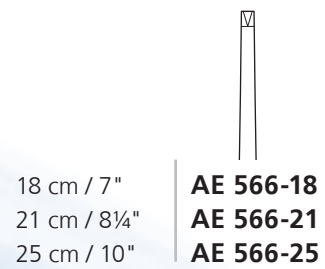

STANDARD

13 cm / 5"
15 cm / 6"
17 cm / 6¾"
20 cm / 8"

AE 130-13
AE 130-15
AE 130-17
AE 130-20

SWEDISH

AE 150-12

USA

12 cm / 4¾"
schlank
slender
delgado

14,5 cm / 5¾"
15 cm / 6"
18 cm / 7"
20 cm / 8"
23 cm / 9"
25 cm / 10"

ADSON-BROWN
12 cm / 4¾"

AE 536-12

TAYLOR

17 cm / 6¾"
18,5 cm / 7¼"

mit Schaberende
with dissector end
con el disector

AE 538-17
AE 538-18

AE 540-20
20 cm / 8"

STILLE
15 cm / 6"

 1X2 Teeth

GERALD
17 cm / 6³/₄"

 1X2 Teeth

GERALD
18 cm / 7"
bajonettförmig
bayonet shaped
con forma de bayoneta

 1X2 Teeth

POTTS-SMITH

A

Ⓟ 1X2 Teeth

AE 576-17

CUSHING
17,5 cm / 6¾"

Ⓟ 1X2 Teeth

AE 586-10

IRIS
10 cm / 4"

AE 587-10
leicht gebogen
light curved
curva ligera

AE 589-10
stark gebogen
strong curved
curva fuerte

Ⓟ 1X2 Teeth