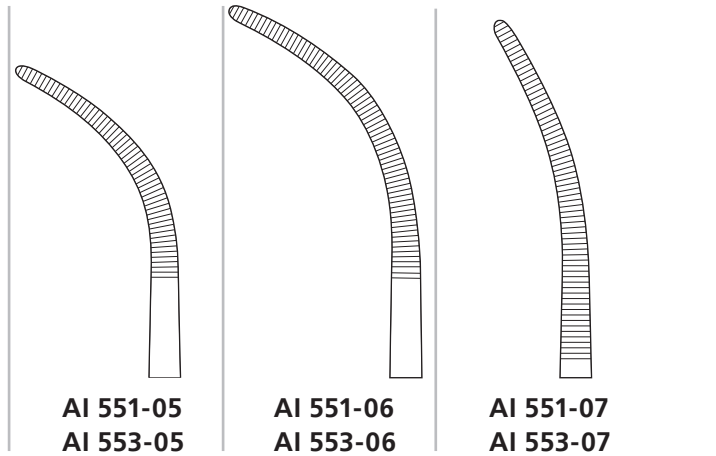

MIXTER-O' SAUGNESSY
19 cm / 7½"

21 cm / 8¼"
24 cm / 9½"

AI 547-21
AI 547-24

WICKSTROEM

18 cm / 7"
27 cm / 10½"

AI 549-18
AI 549-27

MEEKER
90°

OVERHOLT-GEISSENDOERFER

21 cm / 8¼"
27 cm / 10½"

AI 551-01
AI 553-01

AI 551-02
AI 553-02

AI 551-03
AI 553-03

AI 551-04
AI 553-04

21 cm / 8¼"
27 cm / 10½"

AI 551-05
AI 553-05

AI 551-06
AI 553-06

AI 551-07
AI 553-07

OVERHOLT-BABY

13,5 cm / 5¼"

AI 555-13

ZENKER

29,5 cm / 11½"

AI 571-01

AI 571-02