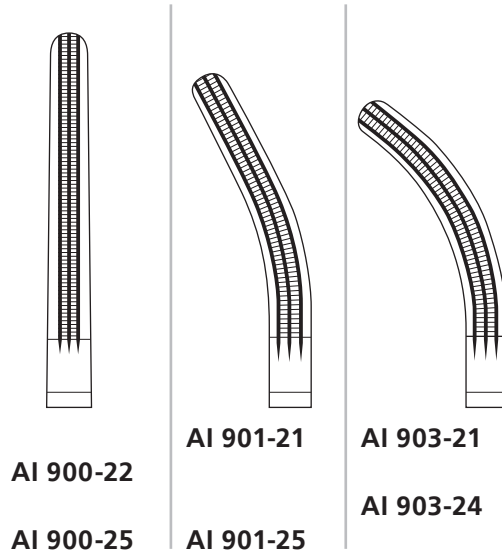

∅ 1X2 Teeth

FAURE
20 cm / 8"

AI 837-20

AI 839-20

∅ 1X2 Teeth

BABY-MIKULICZ
14 cm / 5½"

AI 847-14

∅ 1X2 Teeth

MIKULICZ

18 cm / 7"
20 cm / 8"

mit Schraubenschluss
with screw connection
con conexión por tornillo

AI 827-20

**AI 857-18
AI 857-20**

ROGERS

21,5 cm / 8½"
22 cm / 8¾"
24,5 cm / 9¼"
25 cm / 10"

AI 900-22

AI 901-21

AI 903-21

AI 900-25

AI 901-25

AI 903-24

PRATT

15 cm / 6"
Arterienklemme
Hemostatic Forceps
Pinza hemostáticas

AI 965-15

AI 975-14

MARTEL
14 cm / 5½"

AI 975-18

WILLET
18,5 cm / 7¼"

5 cm / 2"
9 cm / 3½"

AK 101-05
AK 101-09

JONES

AK 111-09