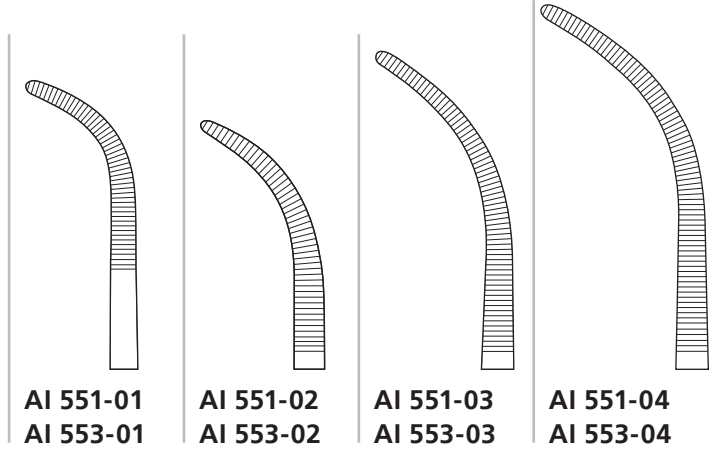

GEMINI

AI 535-14
AI 535-16
AI 535-18
AI 535-20
AI 535-23
AI 535-25
AI 535-28

A

15 cm / 6"
18 cm / 7"
20 cm / 8"
23 cm / 9"
25 cm / 10"

AI 539-15
AI 539-18
AI 539-20
AI 539-23
AI 539-25

O' SAUGNESSY

AI 541-19

MIXTER-O' SAUGNESSY
19 cm / 7½"

21 cm / 8¼"
24 cm / 9½"

AI 547-21
AI 547-24

WICKSTROEM

18 cm / 7"
27 cm / 10½"

AI 549-18
AI 549-27

MEEKER
90°

OVERHOLT-GEISSENDOERFER

21 cm / 8¼"
27 cm / 10½"

AI 551-01
AI 553-01

AI 551-02
AI 553-02

AI 551-03
AI 553-03

AI 551-04
AI 553-04

21 cm / 8¼"
27 cm / 10½"

AI 551-05
AI 553-05

AI 551-06
AI 553-06