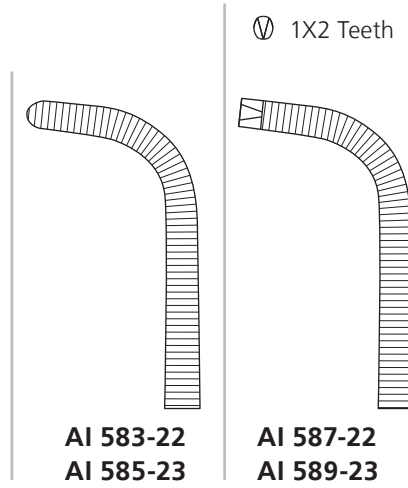

AI 551-07
AI 553-07

OVERHOLT-BABY

13,5 cm / 5¼"

AI 555-13

ZENKER

29,5 cm / 11½"

AI 571-01

AI 571-02

A

AI 561-01

AI 561-02

AI 561-03

AI 561-04

AI 561-05

RUMEL
23 cm / 9"

AI 573-20

JOHNS-HOPKINS
20 cm / 8"

22 cm / 8¾"
23 cm / 9"

GRAY

AI 595-21

DESJARDINS
21 cm / 8¼"

AI 601-23

STILLE
23 cm / 9"

A

19 cm / 7½"
23 cm / 9"

AI 611-19
AI 611-23

LAHEY

AI 612-18

LOWER
18,5 cm / 7¼"

22 cm / 8¾"
25 cm / 10"
28 cm / 11"

AI 615-22
AI 615-25
AI 615-28

MIXTER