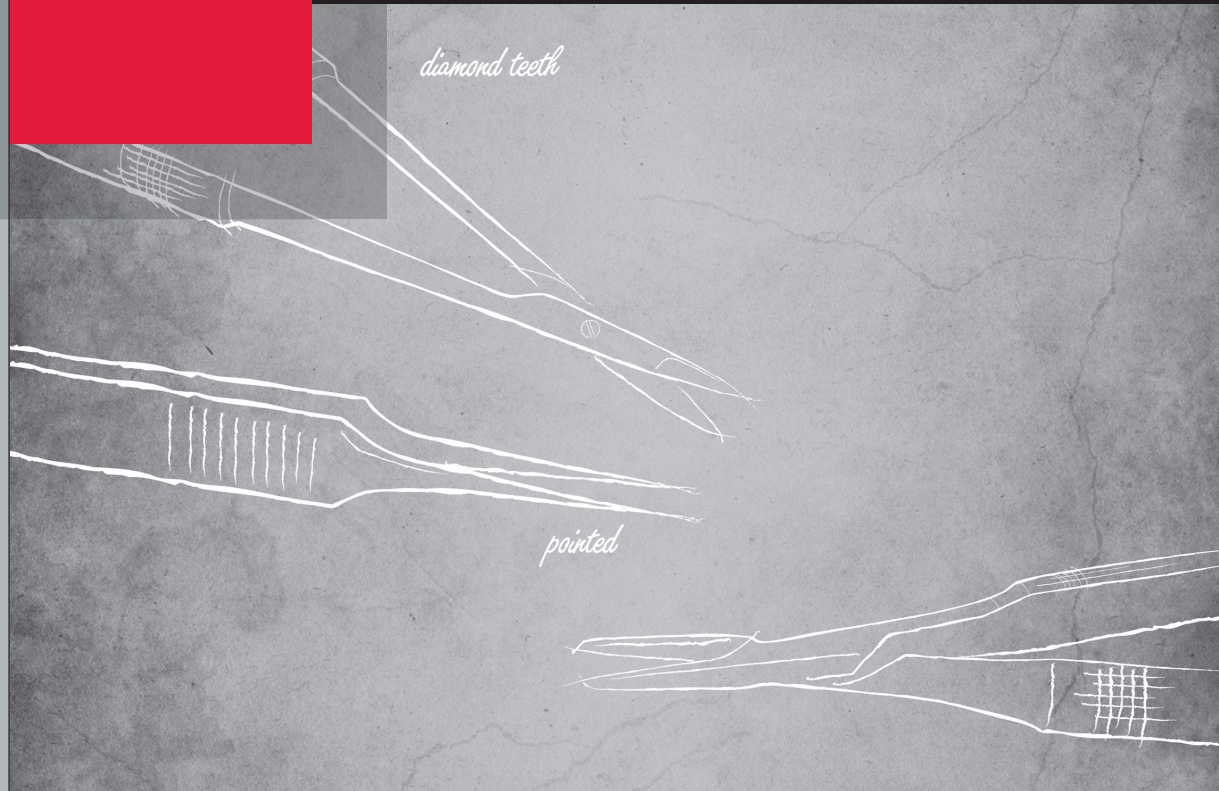

## OPEN SURGERY

### **Mikropinzetten** **Micro Forceps**

Micro-Pinzas  
Micro-Pinces  
Micro-Pinze

# 094-095

**Mikropinzetten mit Rundgriff**  
**Micro Forceps with round Handle**

Micro-Pinzas con mango redondo  
 Micro-Pinces avec manche ronde  
 Micro-Pinze con manico rotondo

Art.Nr.	Beschreibung   Description				Size	Spez.
	mit Gegengewicht with counter balance con contrapeso avec contre-poids con contra peso					
						
						
						
					<b>Dilatation</b>	<b>Pierse</b>
<b>Tip size:</b>	<b>0,3 mm</b>	<b>0,3 mm</b>	<b>0,3 mm, 45°</b>	<b>1,0 x 0,5 mm</b>	<b>0,3 mm</b>	<b>0,3 mm</b>
<b>15,0 cm; 5 7/8"</b>	<b>094-100-15</b>	<b>094-101-15</b>	<b>094-103-15</b>	<b>094-104-15</b>	<b>094-106-15</b>	<b>094-108-15</b>
<b>18,0 cm; 7 1/8"</b>	<b>094-100-18</b>	<b>094-101-18</b>	<b>094-103-18</b>	<b>094-104-18</b>	<b>094-106-18</b>	<b>094-108-18</b>

Art.Nr. Beschreibung | Description Size Spez.

**Atrauma**

Tip size:	1,2 mm
15,0 cm; 5 7/8"	094-216-15
18,0 cm; 7 1/8"	094-216-18
23,0 cm; 9"	094-216-21

1x2

1x2

1x2

1x2

Tip size:	0,3 mm	0,3 mm	0,7 mm	0,7 mm
15,0 cm; 5 7/8"	094-220-15	094-221-15	094-222-15	094-223-15
18,0 cm; 7 1/8"	094-220-18	094-221-18	094-222-18	094-223-18
21,0 cm; 8 2/8"			094-222-21	094-223-21
23,0 cm; 9"			094-222-23	094-223-23